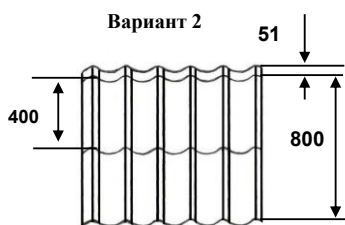

## МЕТАЛЛОЧЕРЕПИЦА «ИСПАНСКАЯ СЬЕРРА»

рис.1

рис.2

Вариант 3

Цена с НДС в руб. на 21.06.2022 г.

**Вариант:1** 1 шаговая со скрытым креплением (рис.1) (Z Look)

| Покрытие/ Высота ступени 26 мм.                     | Длина шага 350 мм.<br>Размер 1170x401 (полезная 1065x350) |      |                 |       |                |      | Длина шага 400 мм.<br>Размер 1170x451 (полезная 1065x400) |      |                 |      |                |      |
|---|---|------|-----------------|-------|----------------|------|---|------|-----------------|------|----------------|------|
|   | От 50 - 500 шт.   |      | От 500-1000 шт. |       | Свыше 1000 шт. |      | От 50 - 500 шт.   |      | От 500-1000 шт. |      | Свыше 1000 шт. |      |
|   | шт  | м2   | шт              | м2    | шт             | м2   | шт  | м2   | шт              | м2   | шт             | м2   |
| Rooftop Glance, /Северсталь/                        | 240   | 511  | 235             | 501   | 233            | 497  | 265   | 502  | 260             | 493  | 258            | 488  |
| Rooftop Glance, с пленкой /Северсталь/              | 250   | 532  | 245             | 523   | 243            | 518  | 275   | 521  | 270             | 512  | 268            | 507  |
| Rooftop Matte /Северсталь/                          | 291   | 620  | 285             | 608   | 283            | 602  | 321   | 609  | 315             | 597  | 312            | 592  |
| Rooftop Matte с пленкой /Северсталь/                | 301   | 641  | 295             | 629   | 293            | 623  | 331   | 628  | 325             | 616  | 322            | 611  |
| GreenCoat Pural Matt BT, матовый /Швеция/           | 779   | 1659 | 764             | 1 628 | 757            | 1613 | 861   | 1631 | 844             | 1600 | 836            | 1585 |
| GreenCoat Pural Mat BT, матовый, с пленкой /Швеция/ | 789   | 1681 | 774             | 1 650 | 767            | 1634 | 871   | 1650 | 854             | 1619 | 846            | 1604 |