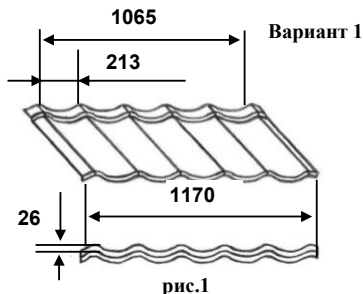

## МЕТАЛЛОЧЕРЕПИЦА «ИСПАНСКАЯ СЬЕРРА»

рис.1

рис.2

Вариант 3

Цена с НДС в руб. на 21.06.2022 г.

**Вариант:1** 1 шаговая со скрытым креплением (рис.1) (Z Look)

| Покрытие/ Высота ступени 26 мм.                     | Длина шага 350 мм.<br>Размер 1170x401 (полезная 1065x350) |      |                 |       |                |      | Длина шага 400 мм.<br>Размер 1170x451 (полезная 1065x400) |      |                 |      |                |      |
|---|---|------|-----------------|-------|----------------|------|---|------|-----------------|------|----------------|------|
|   | От 50 - 500 шт.   |      | От 500-1000 шт. |       | Свыше 1000 шт. |      | От 50 - 500 шт.   |      | От 500-1000 шт. |      | Свыше 1000 шт. |      |
|   | шт  | м2   | шт              | м2    | шт             | м2   | шт  | м2   | шт              | м2   | шт             | м2   |
| Rooftop Glance, /Северсталь/                        | 240   | 511  | 235             | 501   | 233            | 497  | 265   | 502  | 260             | 493  | 258            | 488  |
| Rooftop Glance, с пленкой /Северсталь/              | 250   | 532  | 245             | 523   | 243            | 518  | 275   | 521  | 270             | 512  | 268            | 507  |
| Rooftop Matte /Северсталь/                          | 291   | 620  | 285             | 608   | 283            | 602  | 321   | 609  | 315             | 597  | 312            | 592  |
| Rooftop Matte с пленкой /Северсталь/                | 301   | 641  | 295             | 629   | 293            | 623  | 331   | 628  | 325             | 616  | 322            | 611  |
| GreenCoat Pural Matt BT, матовый /Швеция/           | 779   | 1659 | 764             | 1 628 | 757            | 1613 | 861   | 1631 | 844             | 1600 | 836            | 1585 |
| GreenCoat Pural Mat BT, матовый, с пленкой /Швеция/ | 789   | 1681 | 774             | 1 650 | 767            | 1634 | 871   | 1650 | 854             | 1619 | 846            | 1604 |