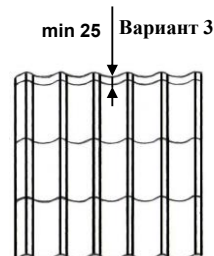

## МЕТАЛЛОЧЕРЕПИЦА «ИСПАНСКАЯ СЬЕРРА»

рис.1

рис.2

Вариант 3

Цена с НДС в руб. на 21.06.2022 г.

**Вариант:1** 1 шаговая со скрытым креплением (рис.1) (Z Look)

| Покрытие/ Высота ступени 26 мм.                     | Длина шага 350 мм.<br>Размер 1170x401 (полезная 1065x350) |      |                 |       |                |      | Длина шага 400 мм.<br>Размер 1170x451 (полезная 1065x400) |      |                 |      |                |      |
|---|---|------|-----------------|-------|----------------|------|---|------|-----------------|------|----------------|------|
|   | От 50 - 500 шт.   |      | От 500-1000 шт. |       | Свыше 1000 шт. |      | От 50 - 500 шт.   |      | От 500-1000 шт. |      | Свыше 1000 шт. |      |
|   | шт  | м2   | шт              | м2    | шт             | м2   | шт  | м2   | шт              | м2   | шт             | м2   |
| Rooftop Glance, /Северсталь/                        | 240   | 511  | 235             | 501   | 233            | 497  | 265   | 502  | 260             | 493  | 258            | 488  |
| Rooftop Glance, с пленкой /Северсталь/              | 250   | 532  | 245             | 523   | 243            | 518  | 275   | 521  | 270             | 512  | 268            | 507  |
| Rooftop Matte /Северсталь/                          | 291   | 620  | 285             | 608   | 283            | 602  | 321   | 609  | 315             | 597  | 312            | 592  |
| Rooftop Matte с пленкой /Северсталь/                | 301   | 641  | 295             | 629   | 293            | 623  | 331   | 628  | 325             | 616  | 322            | 611  |
| GreenCoat Pural Matt BT, матовый /Швеция/           | 779   | 1659 | 764             | 1 628 | 757            | 1613 | 861   | 1631 | 844             | 1600 | 836            | 1585 |
| GreenCoat Pural Mat BT, матовый, с пленкой /Швеция/ | 789   | 1681 | 774             | 1 650 | 767            | 1634 | 871   | 1650 | 854             | 1619 | 846            | 1604 |